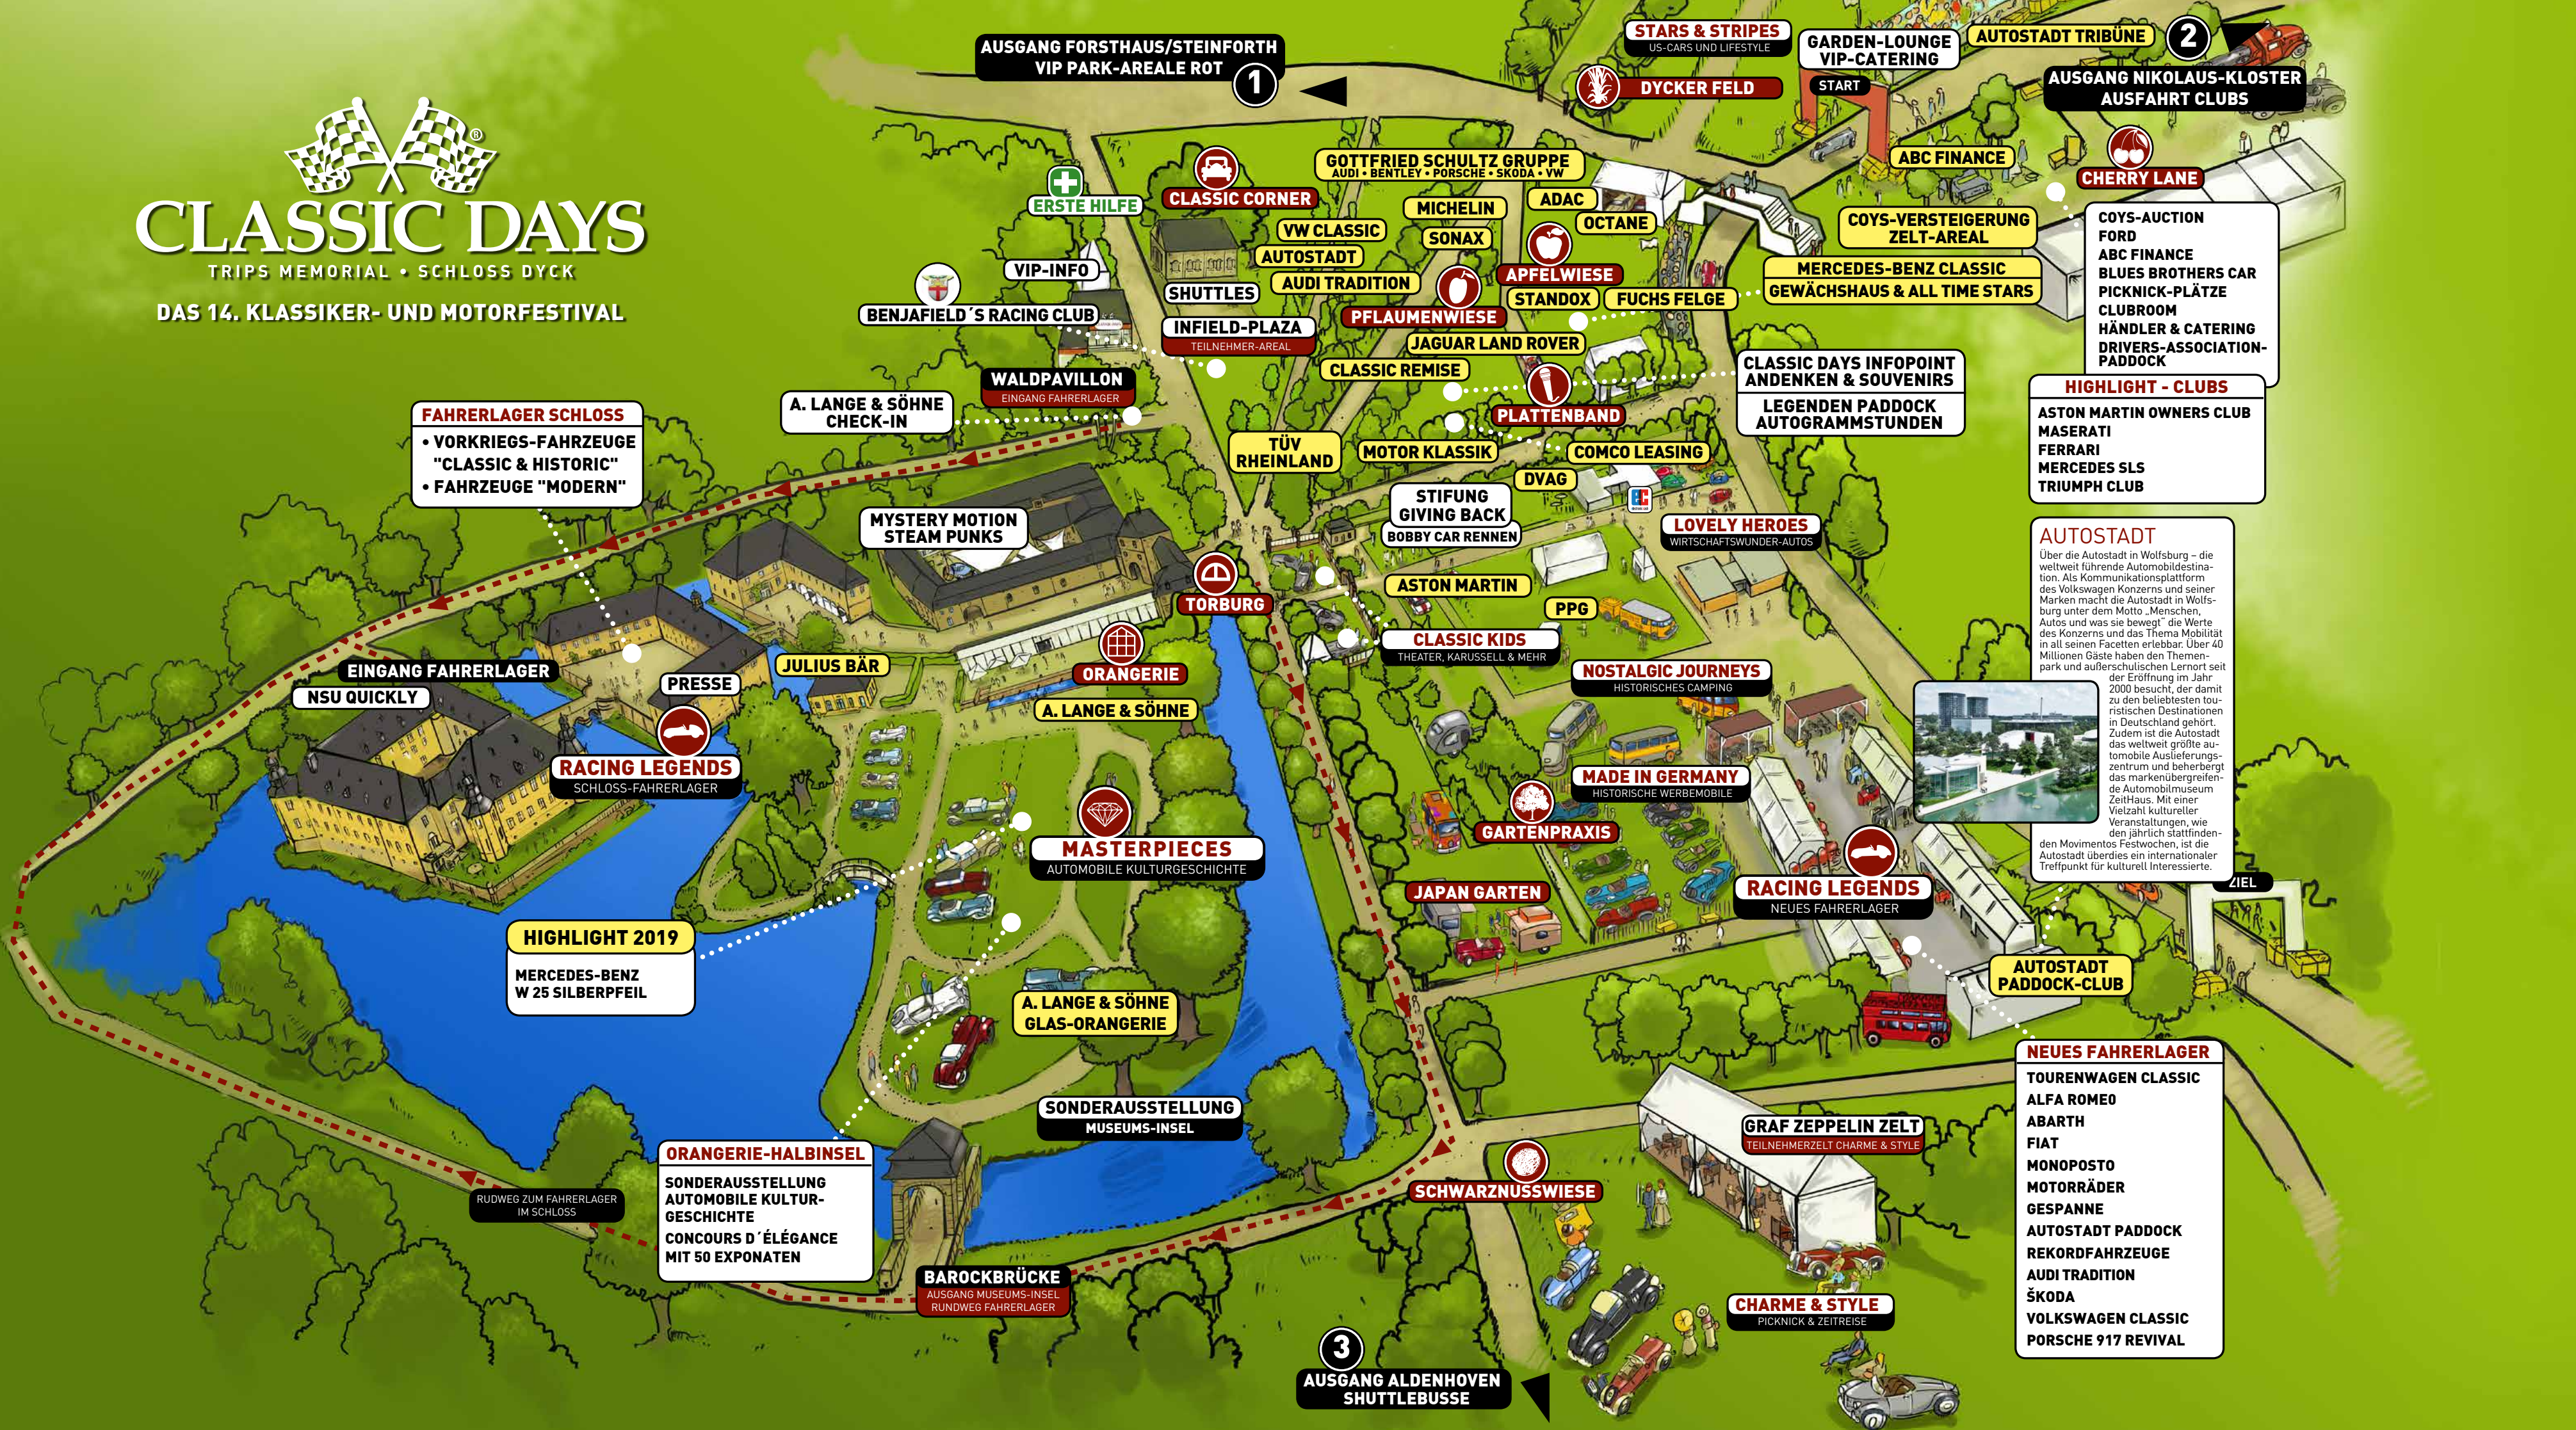

# CLASSIC DAYS

TRIPS MEMORIAL • SCHLOSS DYCK  
DAS 14. KLASSIKER- UND MOTORFESTIVAL

**AUSGANG FORSTHAUS/STEINFORTH**  
VIP PARK-AREALE ROT 1

**STARS & STRIPES**  
US-CARS UND LIFESTYLE

**GARDEN-LOUNGE**  
VIP-CATERING

**AUTOSTADT TRIBÜNE** 2

**AUSGANG NIKOLAUS-KLOSTER**  
AUSFAHRT CLUBS

**FAHRERLAGER SCHLOSS**  
• VORKRIEGS-FAHRZEUGE  
"CLASSIC & HISTORIC"  
• FAHRZEUGE "MODERN"

**A. LANGE & SÖHNE**  
CHECK-IN

**MYSTERY MOTION**  
STEAM PUNKS

**CLASSIC KIDS**  
THEATER, KARUSSELL & MEHR

**NOSTALGIC JOURNEYS**  
HISTORISCHES CAMPING

**MADE IN GERMANY**  
HISTORISCHE WERBEMOBILE

**JAPAN GARTEN**

**RACING LEGENDS**  
NEUES FAHRERLAGER

**AUTOSTADT**  
PADDOCK-CLUB

**AUSGANG ALDENHOVEN**  
SHUTTLEBUSSE 3

**SCHWARZNUSSWIESE**

**GRAF ZEPPELIN ZELT**  
TEILNEHMERZELT CHARME & STYLE

**CHARME & STYLE**  
PICKNICK & ZEITREISE

**ADAC**

**OCTANE**

**MICHELIN**

**SONAX**