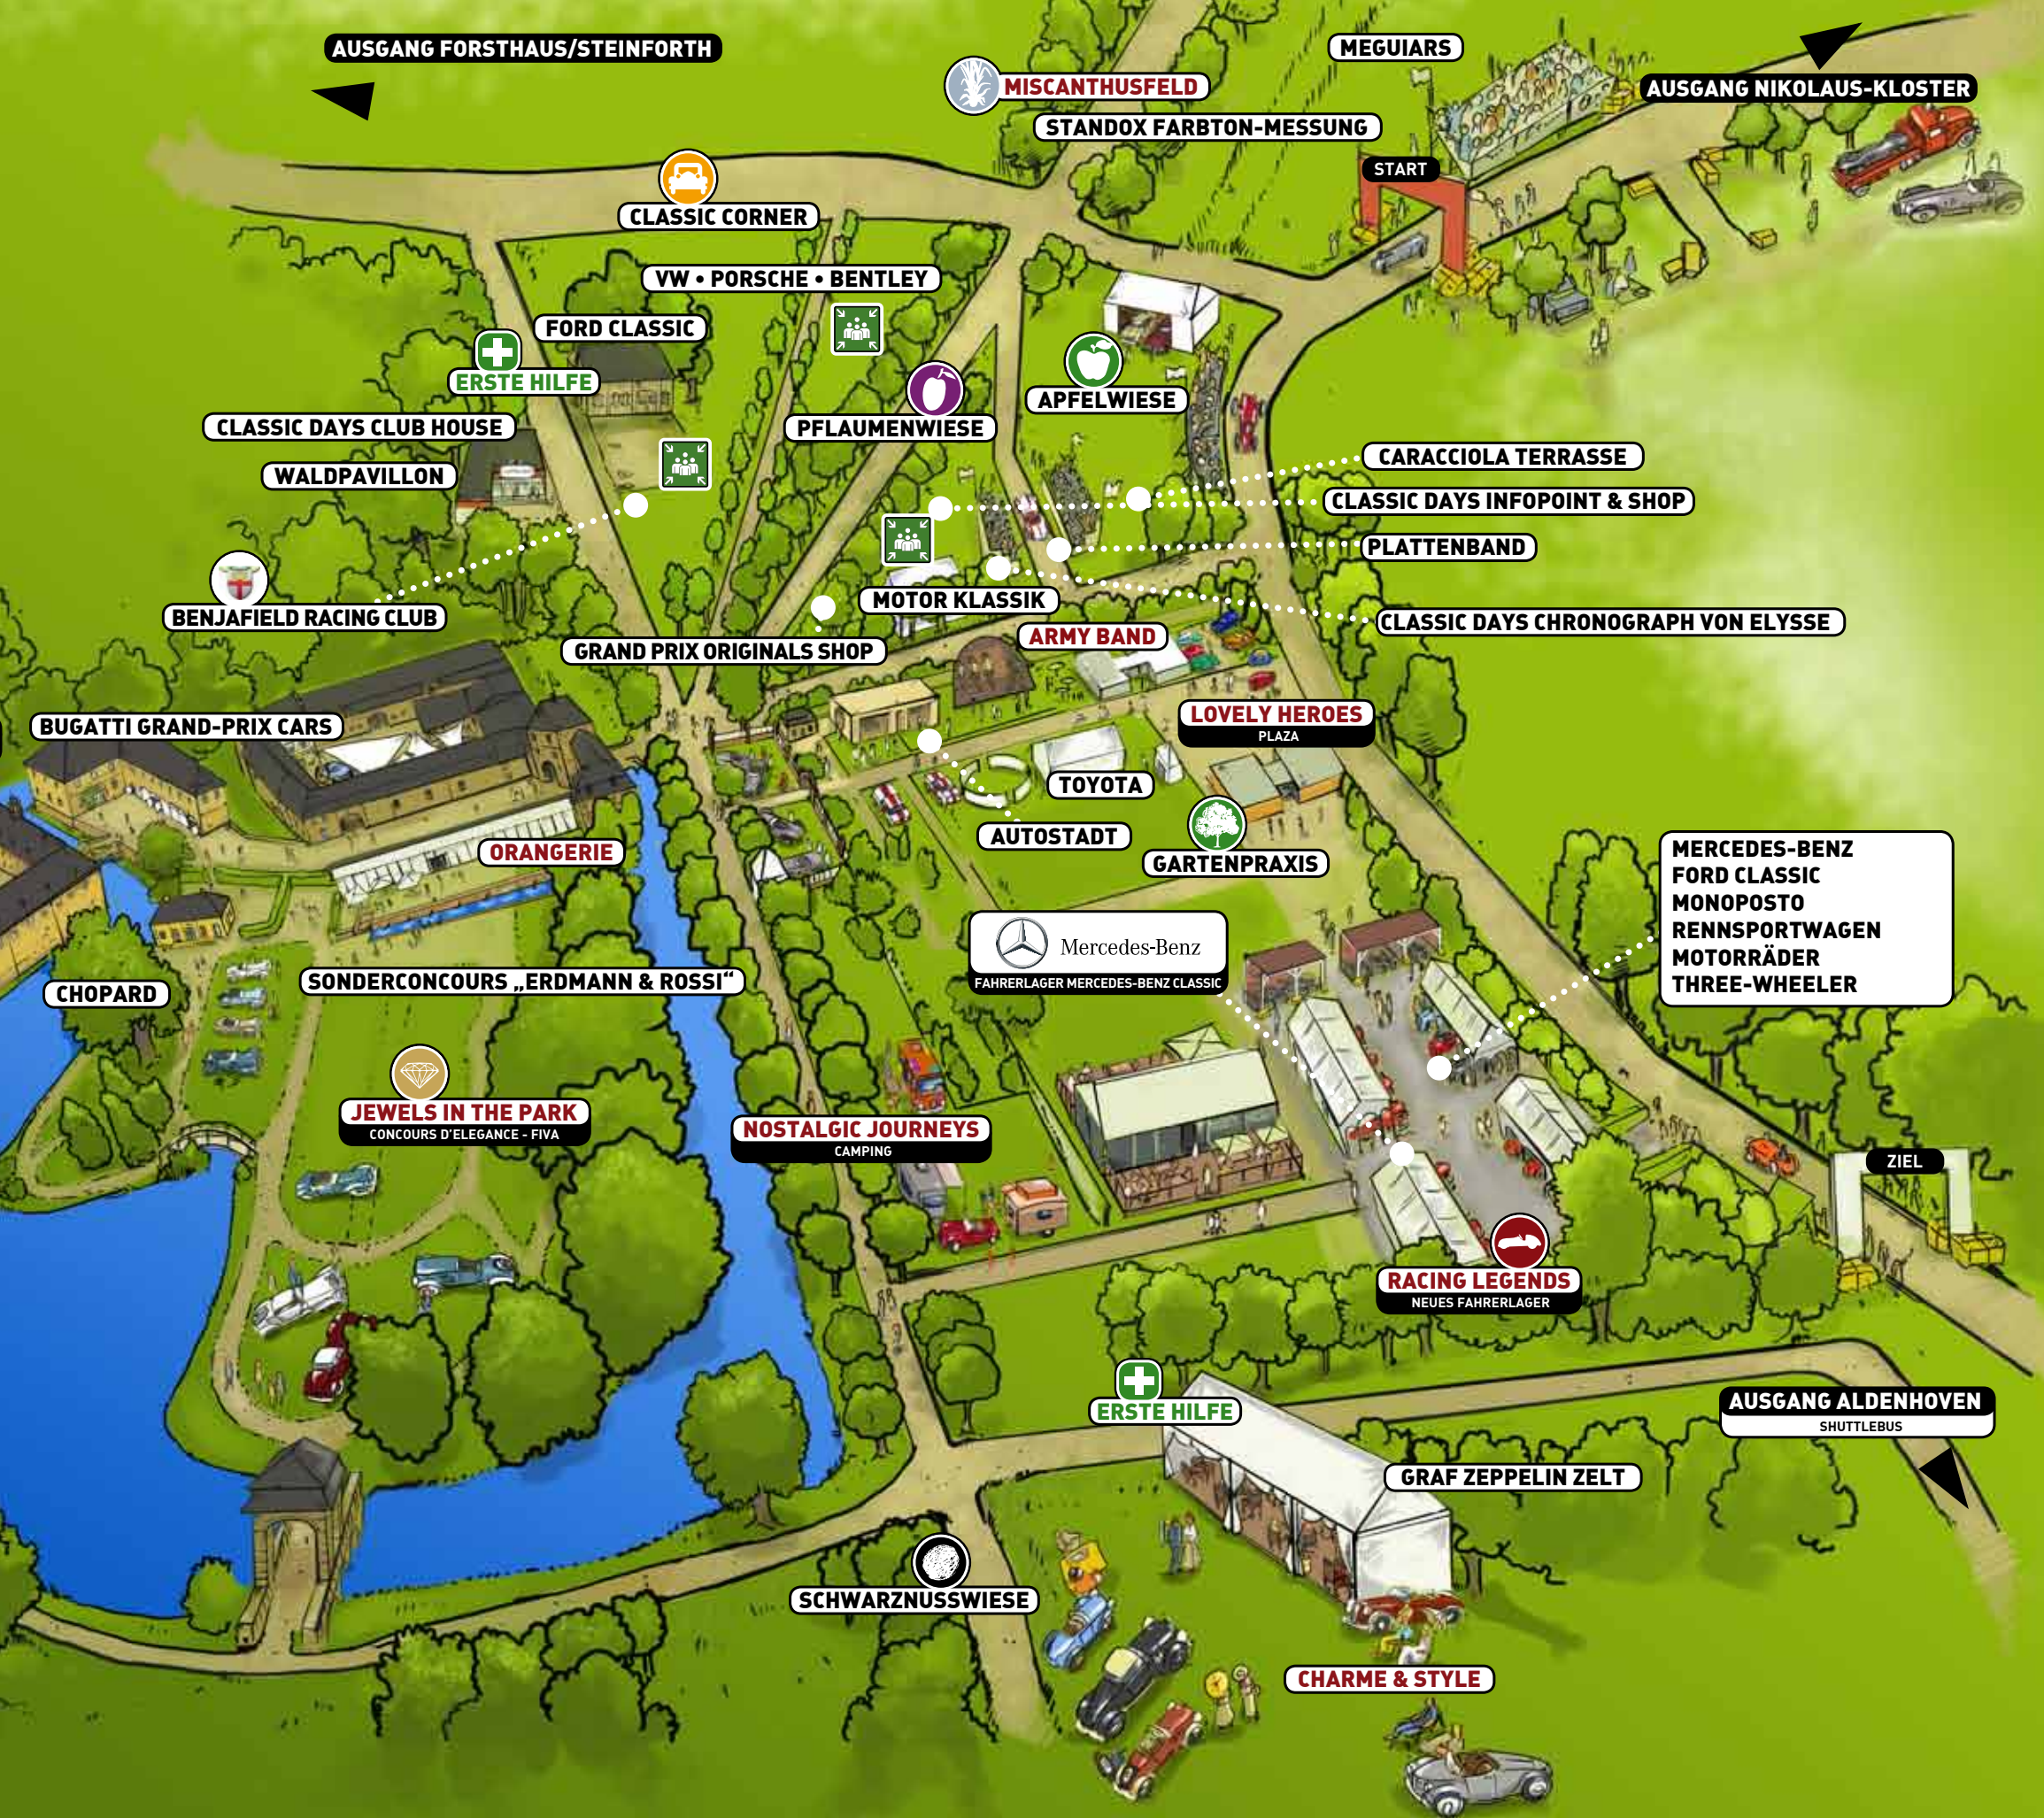

### Sammelplatz

#### Sicherheitshinweis:

Die hier ausgewiesenen Orte dienen bei einer Räumung des Geländes als Sammelplätze. Bitte beachten Sie die Durchsagen und folgen Sie den Hinweisen der Helfer. Die Sammelplätze sind durch grüne Fahnen gekennzeichnet.

Das Klassiker- und Motorfestival  
2. - 4. August 2013

MERCEDES-BENZ  
FORD CLASSIC  
MONOPOSTO  
RENNSPORTWAGEN  
MOTORRÄDER  
THREE-WHEELER